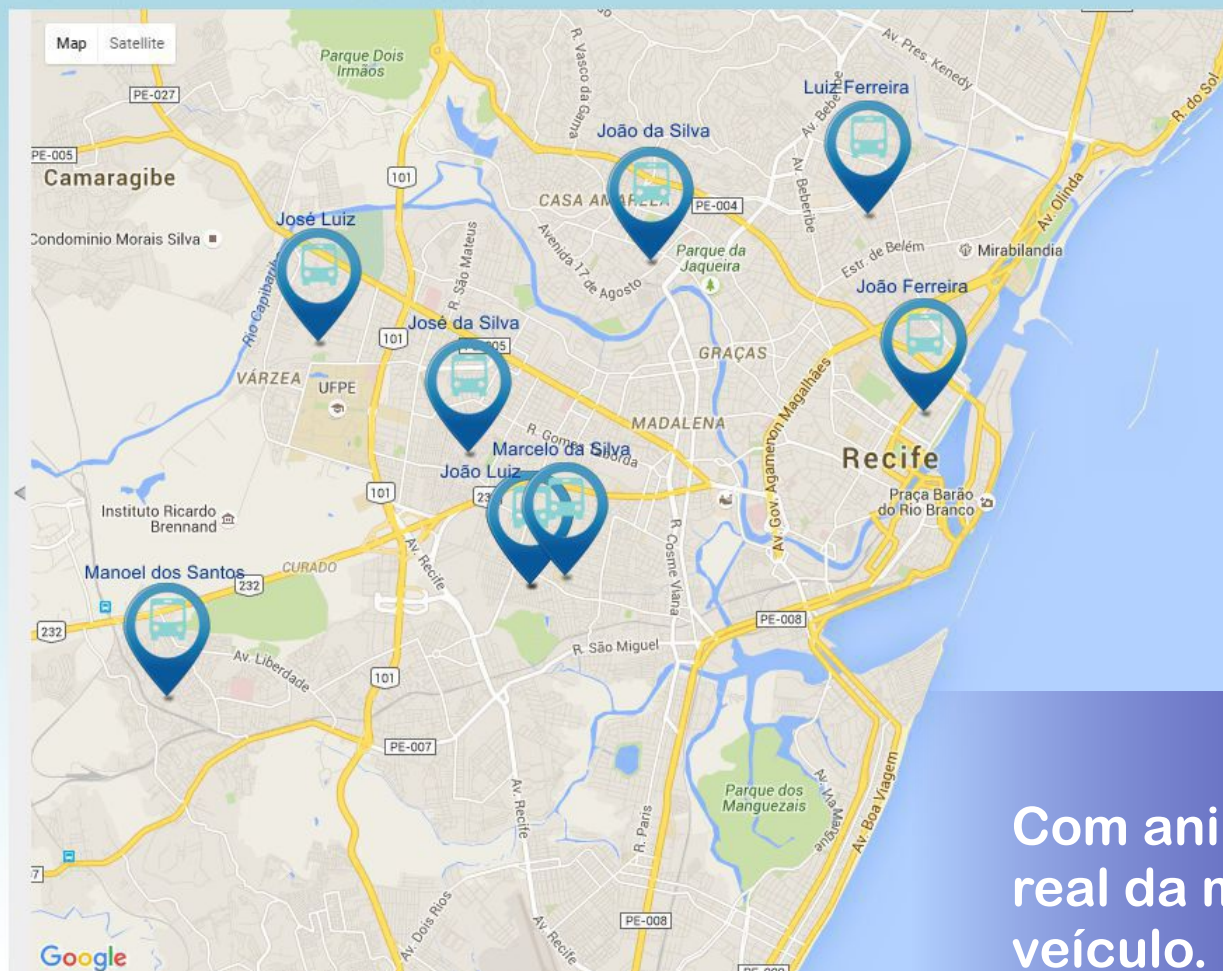

na sua empresa

- João da Silva
  matrícula 00000
- João Luiz
  matrícula 00000
- Francisco da Silva
  matrícula 00000
- Marcel dos Santos
  matrícula 00000
- Marcelo da Silva
  matrícula 00000
- João Ferreira
  matrícula 00000
- Luiz Ferreira
  matrícula 00000
- José Luiz
  matrícula 00000

Sistema de Controle de Frota versão 1.0 - Alcance Apps

Com animação em tempo real da movimentação do veículo.
Incrementa a economia de combustível.