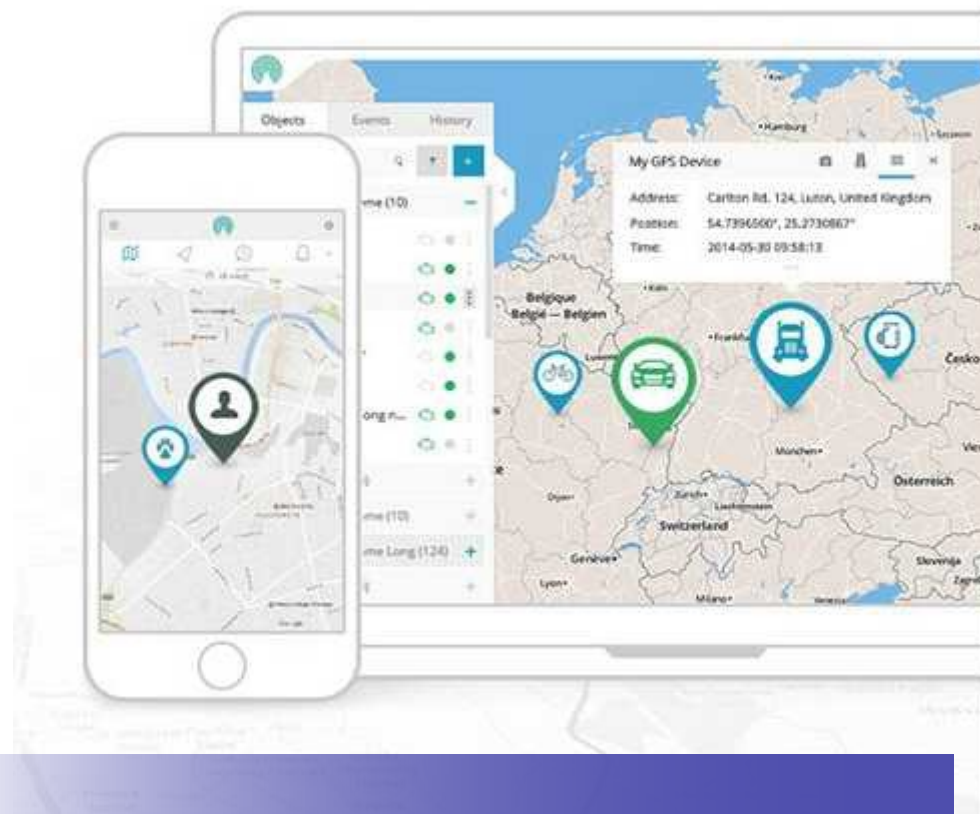

## Central de monitoramento de baixo custo

Não é necessário  
equipamentos caros  
para fazer o  
monitoramento dos  
veículos

Fácil acesso

Acesso de qualquer dispositivo

De tablets a smartphones, qualquer dispositivo que tenha uma conexão com a internet poderá acessar o nosso sistema de rastreamento.

## Aplicativos para as principais plataformas

Todos os aplicativos dos smartphones mais usados estão disponíveis nas lojas oficiais

# Contrôle absoluto sobre os veículos

Inúmeras informações

The screenshot displays a GPS tracking application interface. At the top, the text "Alcança GPS" is visible. The main area shows a world map with a red location marker in South America. A popup window titled "Truck FG3" provides the following details: